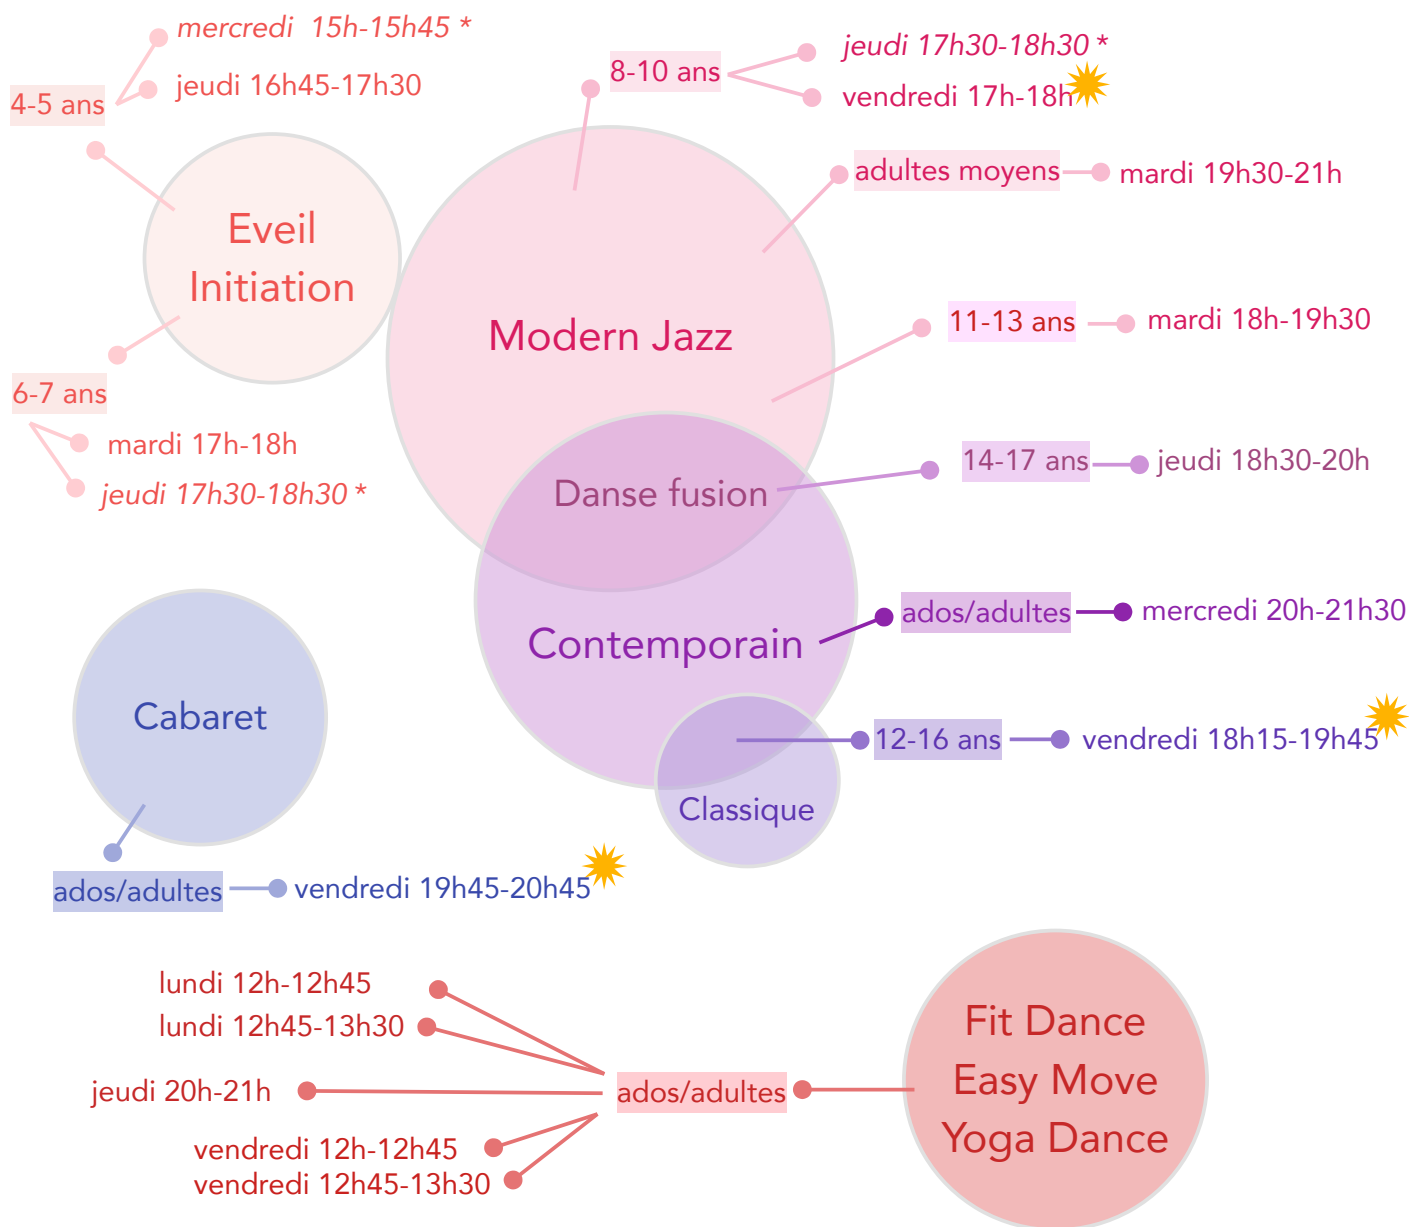

## Activités 2022/2023

Inscription à l'association : 25€ (une inscription par famille)

Contact : [adfmle@gmail.com](mailto:adfmle@gmail.com)

 @Adfmle  adfml\_e

Danse  
Aurélié

Cours de 45 mn —● 125 €  
Cours de 1h —● 160 €  
Cours de 1h30 —● 210 €

À la Maison de la rencontre – Marcy l'Etoile, sauf  : Maison des arts – Charbonnières

\* selon inscriptions

Horaires susceptibles d'être modifiés en fonction des inscriptions

samedi  
25 juin

Découverte gratuite et sans inscription avec Aurélié à la maison de la rencontre :

9h – 9h30

8-11 ans

9h30 – 10h

12-15 ans

10h – 10h30

ados/adultes cabaret

10h30 – 11h

ados/adultes contemporain